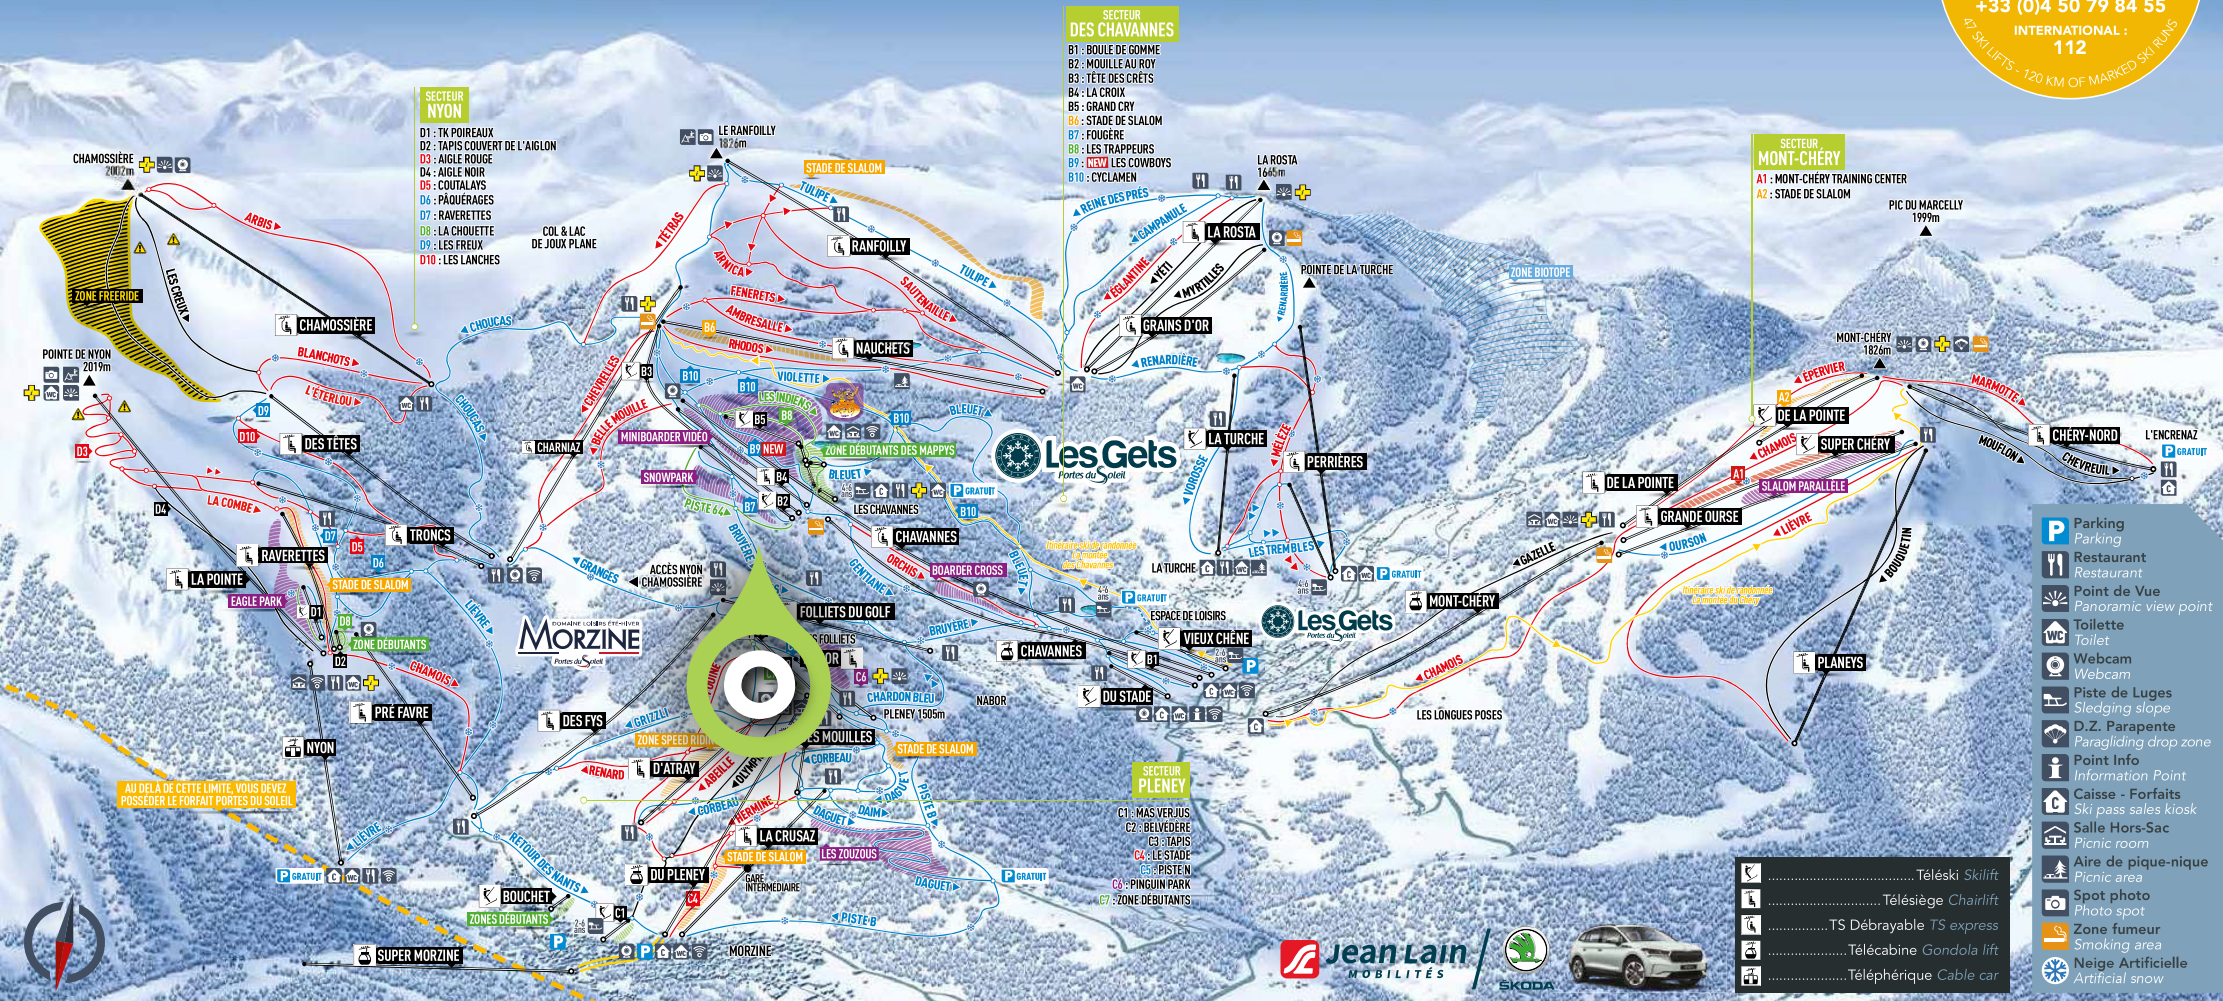

LE PLAN DES PISTES DU DOMAINE SKIABLE LES GETS-MORZINE

47 REMONTEES MECANIQUES - 120KM DE PISTES BALISEES
TÉLÉPHONE SECOURS
EMERGENCY TELEPHONE
LES GETS :
+33 (0)4 50 79 72 22
MORZINE :
+33 (0)4 50 79 84 55
INTERNATIONAL :
112
47 SKI LIFTS - 120 KM OF MARKED SKI RUNS

- Parking
- Restaurant
- Point de Vue
- Panoramic view point
- Toilette
- Webcam
- Piste de Luges
- Sledging slope
- D.Z. Parapente
- Paragliding drop zone
- Point Info
- Information Point
- Caisse - Forfaits
- Ski pass sales kiosk
- Salle Hors-Sac
- Picnic room
- Aire de pique-nique
- Picnic area
- Spot photo
- Photo spot
- Zone fumeur
- Smoking area
- Neige Artificielle
- Artificial snow

- .....Téléski Skilift
- .....Télesiège Chairlift
- .....TS Débrayable TS express
- .....Télécabine Gondola lift
- .....Téléphérique Cable car

AU DELÀ DE CETTE LIMITE, VOUS DEVEZ POSSEDER LE FORFAIT PORTES DU SOLEIL